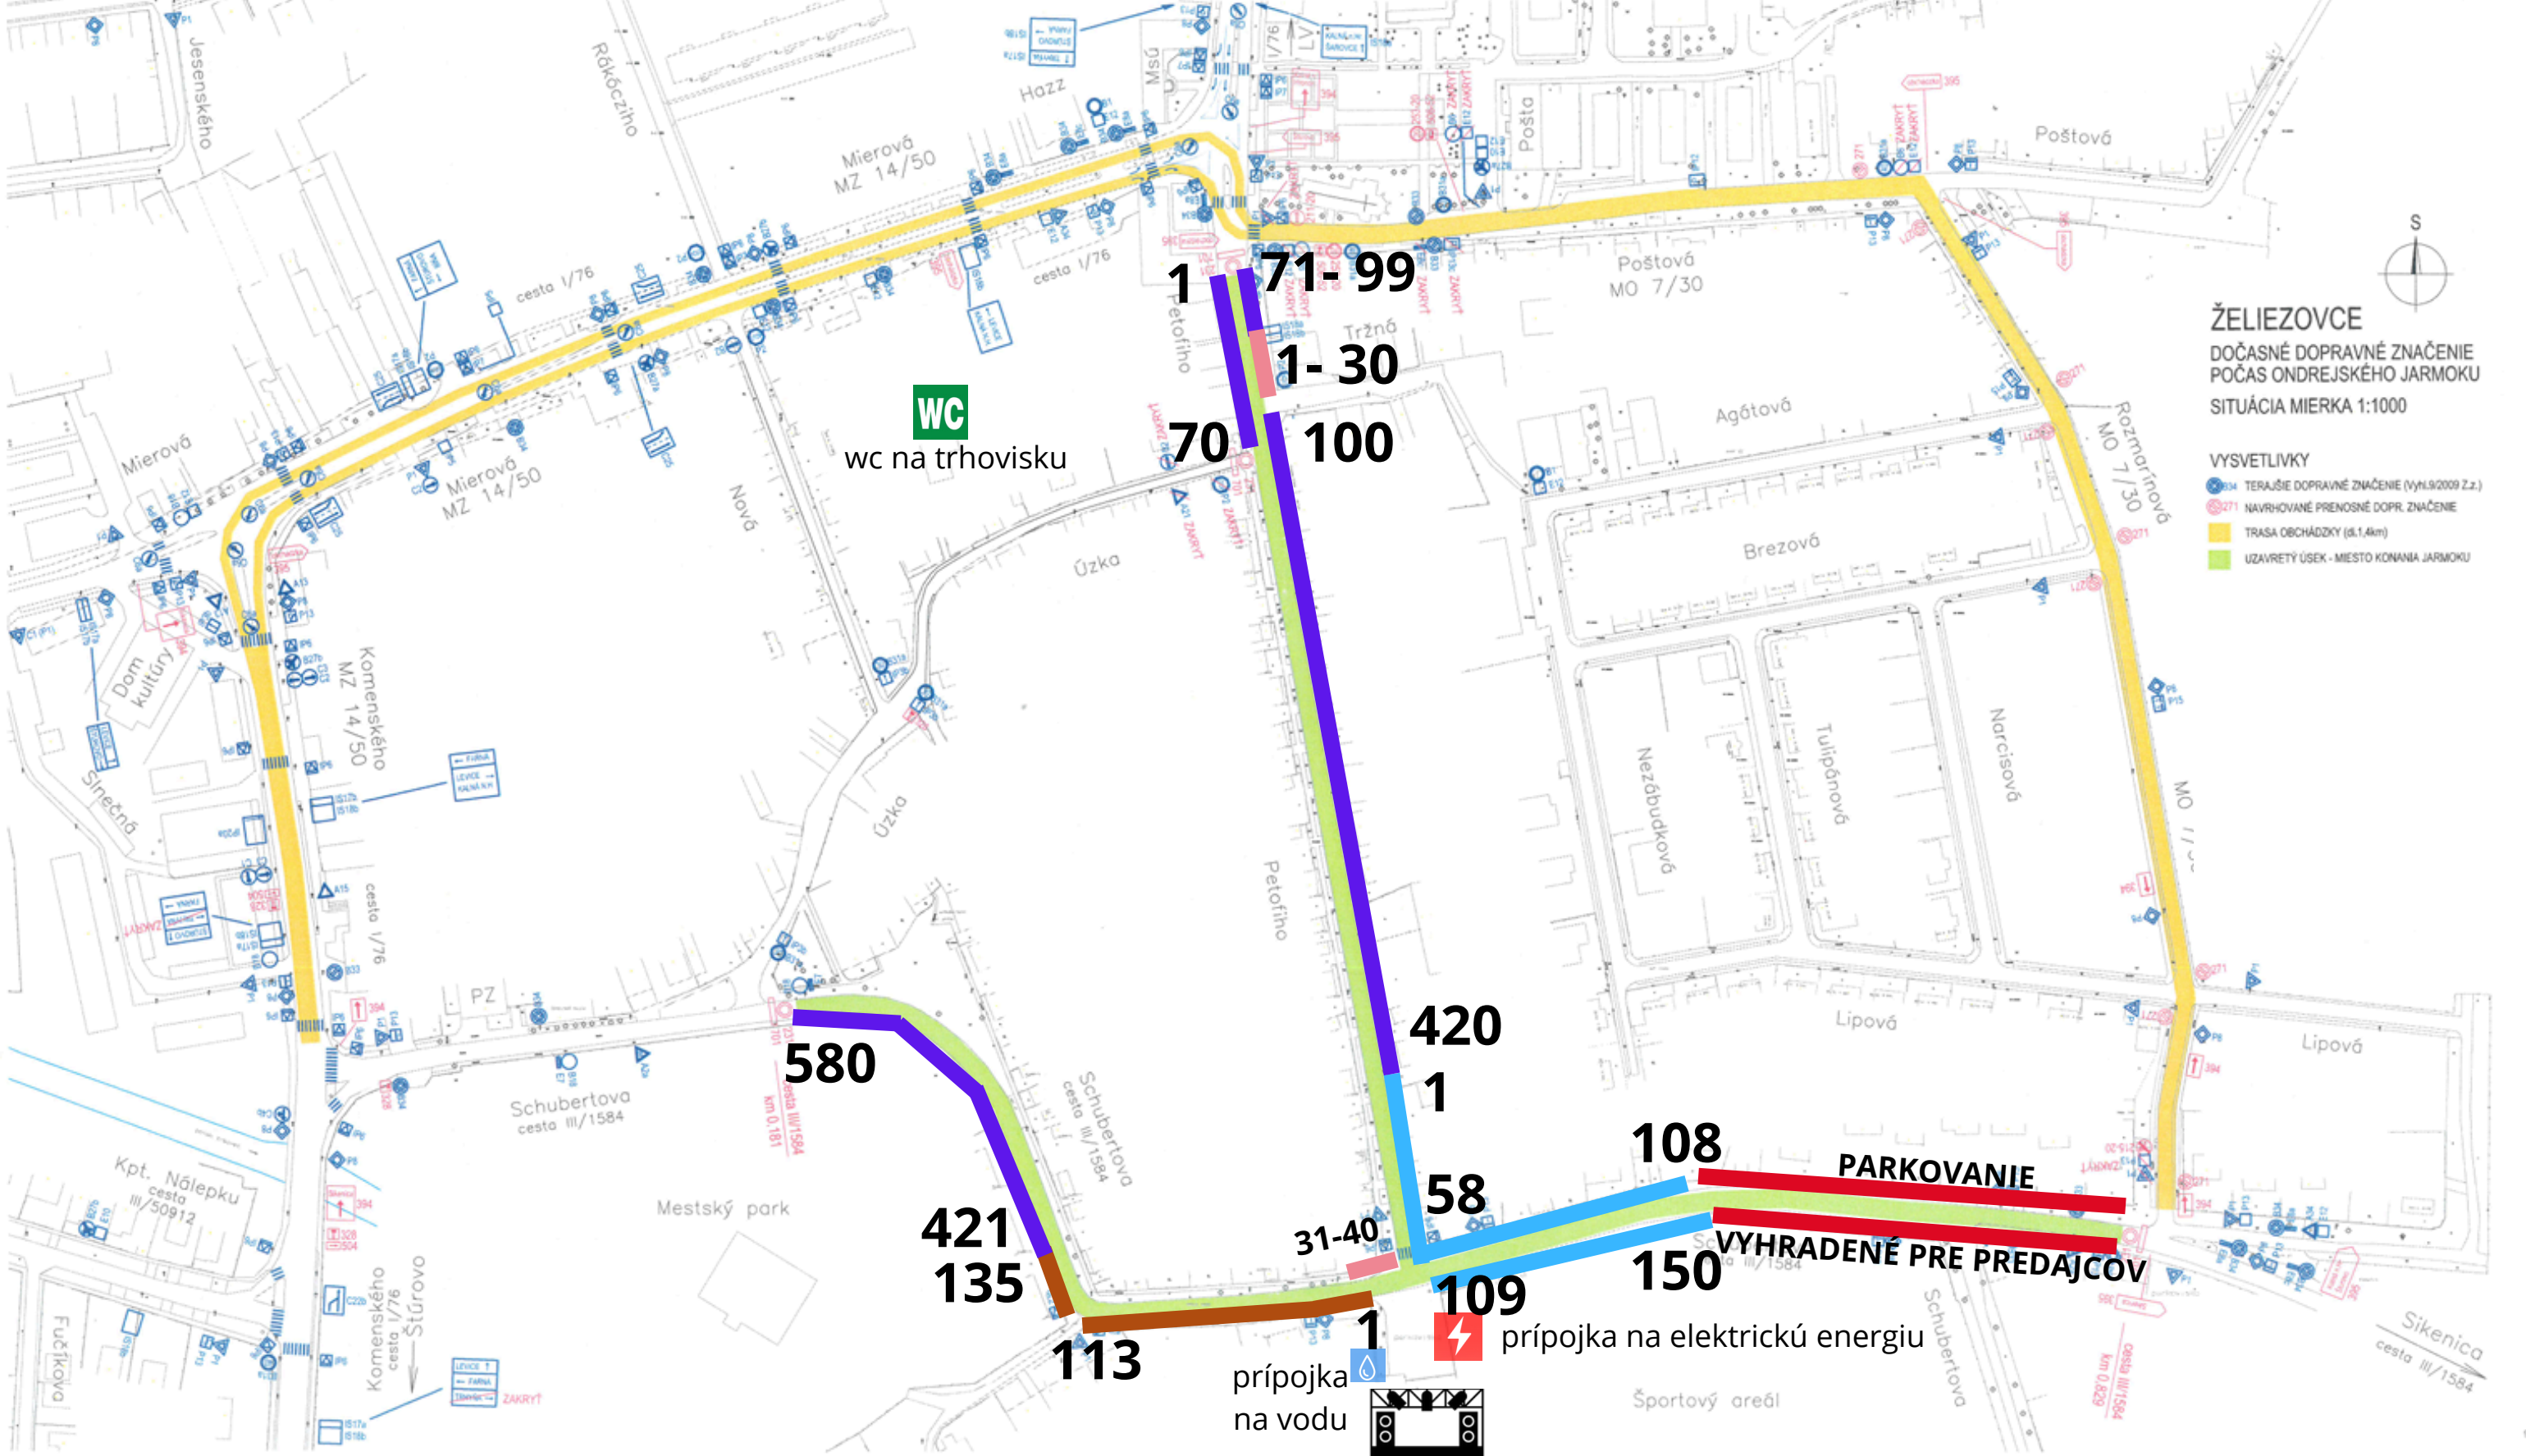

ŽELIEZOVCE
DOČASNÉ DOPRAVNÉ ZNAČENIE
POČAS ONDREJSKEHO JARMOKU
SITUÁCIA MIERKA 1:1000

VYSVETLIVKY
 TERAJŠIE DOPRAVNÉ ZNAČENIE (VYN.9/2009 Z.z.)
 NAVRHOVANÉ PRENOSNÉ DOPR. ZNAČENIE
 TRASA OBCHÁDZKY (dĺž. 4km)
 UZAVRETÝ ÚSEK - MIESTO KONANIA JARMOKU

LEGENDA

- 1-150  GASTRO
- 1-40  GASTRO bez prípojky na elektrinu / balóny
- 1-135  REMESELNÍCI
- 1-99 | 100-420 | 421-580  SPOTREBNÝ TOVAR

-  prípojka na vodu
-  prípojka na elektrickú energiu
-  Pódium
kultúrny program
-  wc na štadióne